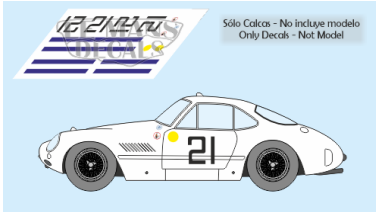

2025-04-03 - 08:54:25

Rf. LM0503 P/N.

*Ferrari 250 GT Experim - Le Mans 1962 num.21*

\*\* Esta Ficha es de caracter INFORMATIVO y carece de calidad contractual, los precios, existencias y referencias puede variar en el momento de formalizarlo en Pedido.