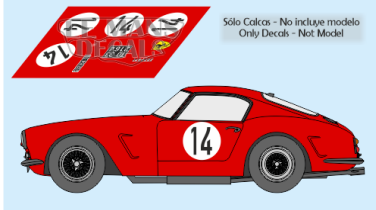

2025-04-03 - 04:26:53

Rf. LM0507 P/N.

Ferrari 250 GT SWB - Le Mans 1960 num.14

** Esta Ficha es de caracter INFORMATIVO y carece de calidad contractual, los precios, existencias y referencias puede variar en el momento de formalizarlo en Pedido.