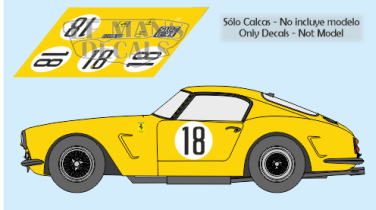

2025-04-03 - 04:31:39

Rf. LM0510 P/N.

Ferrari 250 GT SWB - Le Mans 1960 num.18

** Esta Ficha es de caracter INFORMATIVO y carece de calidad contractual, los precios, existencias y referencias puede variar en el momento de formalizarlo en Pedido.