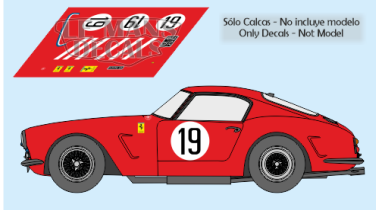

2025-04-03 - 04:26:53

Rf. LM0511 P/N.

Ferrari 250 GT SWB - Le Mans 1960 num.19

** Esta Ficha es de caracter INFORMATIVO y carece de calidad contractual, los precios, existencias y referencias puede variar en el momento de formalizarlo en Pedido.