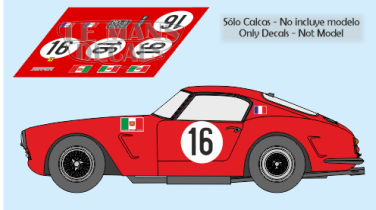

2025-04-03 - 04:27:52

Rf. LM0516 P/N.

Ferrari 250 GT SWB - Le Mans 1961 num.16

** Esta Ficha es de caracter INFORMATIVO y carece de calidad contractual, los precios, existencias y referencias puede variar en el momento de formalizarlo en Pedido.