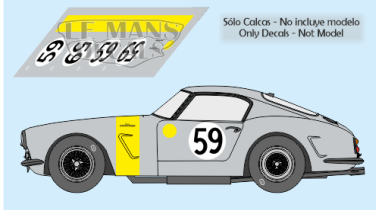

2025-04-03 - 04:25:50

Rf. LM0521 P/N.

Ferrari 250 GT SWB - Le Mans 1962 num.59

** Esta Ficha es de caracter INFORMATIVO y carece de calidad contractual, los precios, existencias y referencias puede variar en el momento de formalizarlo en Pedido.