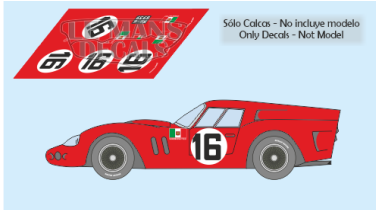

2025-04-04 - 03:36:21

Rf. LM0523 P/N.

*Ferrari 250 GT SWB Breadvan - Le Mans 1962
num.16*

** Esta Ficha es de caracter INFORMATIVO y carece de calidad contractual, los precios, existencias y referencias puede variar en el momento de formalizarlo en Pedido.