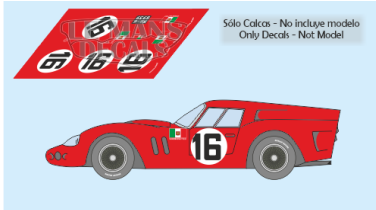

2025-11-01 - 14:52:27

Rf. LM0523 P/N.

*Ferrari 250 GT SWB Breadvan - Le Mans 1962
num.16*

** Esta Ficha es de caracter INFORMATIVO y carece de calidad contractual, los precios, existencias y referencias puede variar en el momento de formalizarlo en Pedido.