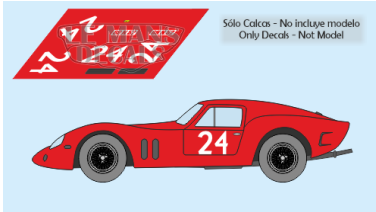

2025-04-03 - 12:34:22

Rf. LM0524 P/N.

*Ferrari 250 GT SWB Drogo - Le Mans Test 1963  
num.24*

\*\* Esta Ficha es de caracter INFORMATIVO y carece de calidad contractual, los precios, existencias y referencias puede variar en el momento de formalizarlo en Pedido.