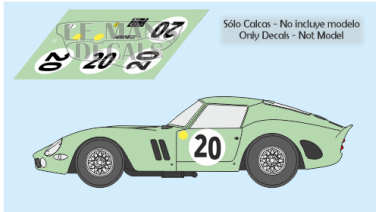

2025-04-03 - 04:24:48

Rf. LM0528 P/N.

*Ferrari 250 GTO - Le Mans 1962 num.20*

\*\* Esta Ficha es de caracter INFORMATIVO y carece de calidad contractual, los precios, existencias y referencias puede variar en el momento de formalizarlo en Pedido.