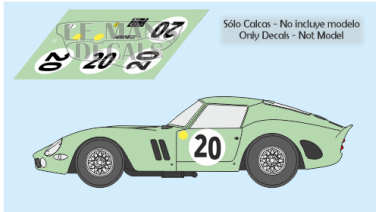

2024-12-04 - 09:39:24

Rf. LM0528 P/N.

Ferrari 250 GTO - Le Mans 1962 num.20

** Esta Ficha es de caracter INFORMATIVO y carece de calidad contractual, los precios, existencias y referencias puede variar en el momento de formalizarlo en Pedido.