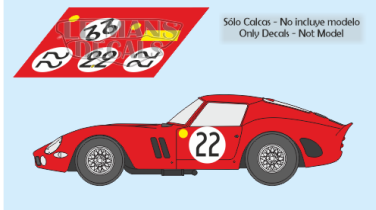

2024-11-24 - 03:11:17

Rf. LM0529 P/N.

*Ferrari 250 GTO - Le Mans 1962 num.22*

\*\* Esta Ficha es de caracter INFORMATIVO y carece de calidad contractual, los precios, existencias y referencias puede variar en el momento de formalizarlo en Pedido.