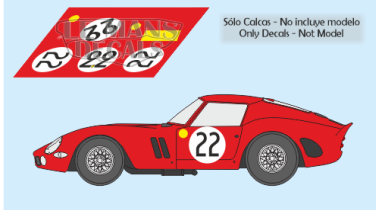

2025-04-03 - 04:30:38

Rf. LM0529 P/N.

Ferrari 250 GTO - Le Mans 1962 num.22

** Esta Ficha es de caracter INFORMATIVO y carece de calidad contractual, los precios, existencias y referencias puede variar en el momento de formalizarlo en Pedido.