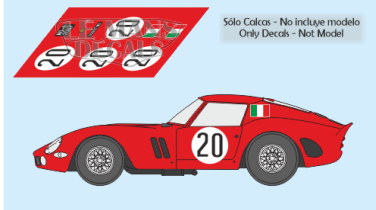

2024-12-04 - 09:39:28

Rf. LM0532 P/N.

Ferrari 250 GTO - Le Mans 1963 num.20

** Esta Ficha es de caracter INFORMATIVO y carece de calidad contractual, los precios, existencias y referencias puede variar en el momento de formalizarlo en Pedido.