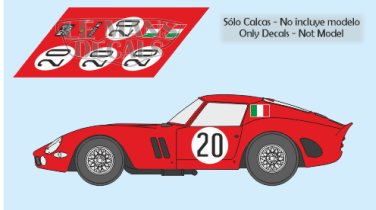

2025-04-03 - 03:51:37

Rf. LM0532 P/N.

Ferrari 250 GTO - Le Mans 1963 num.20

** Esta Ficha es de caracter INFORMATIVO y carece de calidad contractual, los precios, existencias y referencias puede variar en el momento de formalizarlo en Pedido.