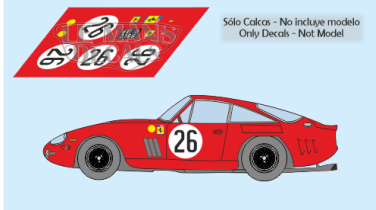

2025-04-03 - 04:27:52

Rf. LM0535 P/N.

*Ferrari 250 GTO LMB - Le Mans 1963 num.26*

\*\* Esta Ficha es de caracter INFORMATIVO y carece de calidad contractual, los precios, existencias y referencias puede variar en el momento de formalizarlo en Pedido.