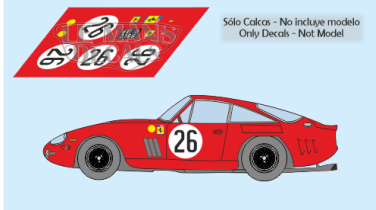

2024-12-04 - 09:19:36

Rf. LM0535 P/N.

*Ferrari 250 GTO LMB - Le Mans 1963 num.26*

\*\* Esta Ficha es de caracter INFORMATIVO y carece de calidad contractual, los precios, existencias y referencias puede variar en el momento de formalizarlo en Pedido.