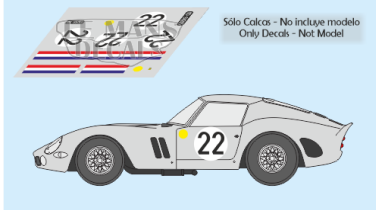

2024-11-23 - 11:50:18

Rf. LM0536 P/N.

Ferrari 250 GTO - Le Mans Test 1964 num.22

** Esta Ficha es de caracter INFORMATIVO y carece de calidad contractual, los precios, existencias y referencias puede variar en el momento de formalizarlo en Pedido.