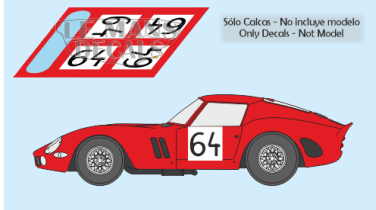

2024-12-04 - 09:44:45

Rf. LM0537 P/N.

Ferrari 250 GTO - Le Mans Test 1966 num.64

** Esta Ficha es de caracter INFORMATIVO y carece de calidad contractual, los precios, existencias y referencias puede variar en el momento de formalizarlo en Pedido.