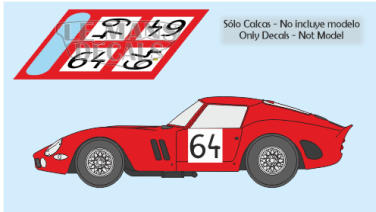

2025-04-03 - 04:23:56

Rf. LM0537 P/N.

Ferrari 250 GTO - Le Mans Test 1966 num.64

** Esta Ficha es de caracter INFORMATIVO y carece de calidad contractual, los precios, existencias y referencias puede variar en el momento de formalizarlo en Pedido.