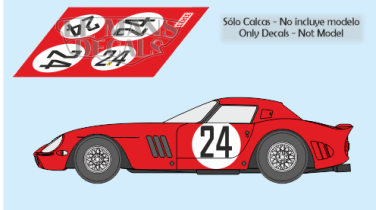

2024-12-04 - 09:19:22

Rf. LM0538 P/N.

*Ferrari 250 GTO 64 - Le Mans 1964 num.24*

\*\* Esta Ficha es de caracter INFORMATIVO y carece de calidad contractual, los precios, existencias y referencias puede variar en el momento de formalizarlo en Pedido.