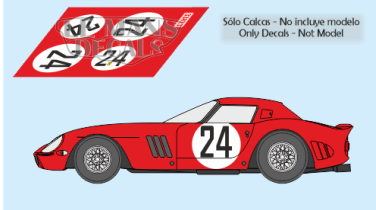

2025-04-03 - 04:28:54

Rf. LM0538 P/N.

Ferrari 250 GTO 64 - Le Mans 1964 num.24

** Esta Ficha es de caracter INFORMATIVO y carece de calidad contractual, los precios, existencias y referencias puede variar en el momento de formalizarlo en Pedido.