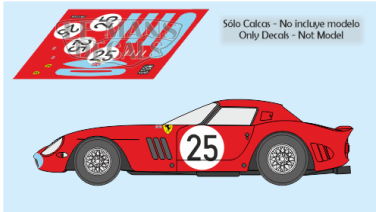

2025-04-03 - 04:30:39

Rf. LM0539 P/N.

Ferrari 250 GTO 64 - Le Mans 1964 num.25

** Esta Ficha es de caracter INFORMATIVO y carece de calidad contractual, los precios, existencias y referencias puede variar en el momento de formalizarlo en Pedido.