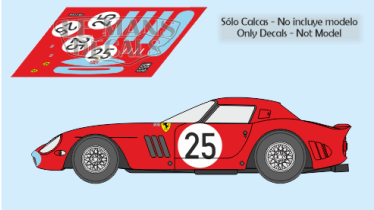

2024-11-21 - 21:16:22

Rf. LM0539 P/N.

Ferrari 250 GTO 64 - Le Mans 1964 num.25

** Esta Ficha es de caracter INFORMATIVO y carece de calidad contractual, los precios, existencias y referencias puede variar en el momento de formalizarlo en Pedido.