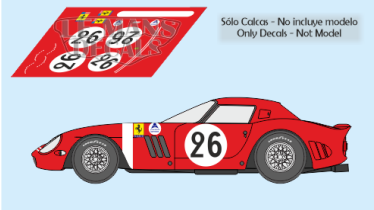

2024-11-21 - 22:07:29

Rf. LM0540 P/N.

Ferrari 250 GTO 64 - Le Mans 1964 num.26

** Esta Ficha es de caracter INFORMATIVO y carece de calidad contractual, los precios, existencias y referencias puede variar en el momento de formalizarlo en Pedido.