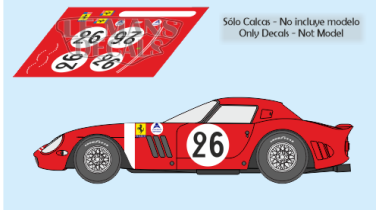

2025-04-03 - 04:27:52

Rf. LM0540 P/N.

Ferrari 250 GTO 64 - Le Mans 1964 num.26

** Esta Ficha es de caracter INFORMATIVO y carece de calidad contractual, los precios, existencias y referencias puede variar en el momento de formalizarlo en Pedido.