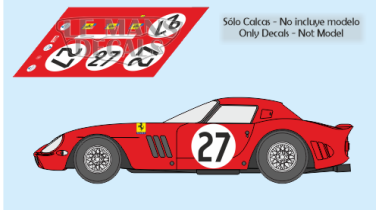

2024-12-04 - 09:21:14

Rf. LM0541 P/N.

Ferrari 250 GTO 64 - Le Mans 1964 num.27

** Esta Ficha es de caracter INFORMATIVO y carece de calidad contractual, los precios, existencias y referencias puede variar en el momento de formalizarlo en Pedido.