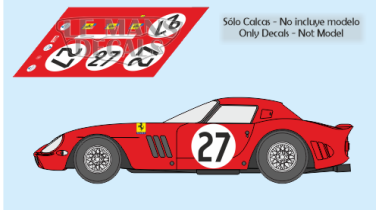

2025-04-03 - 04:28:53

Rf. LM0541 P/N.

Ferrari 250 GTO 64 - Le Mans 1964 num.27

** Esta Ficha es de caracter INFORMATIVO y carece de calidad contractual, los precios, existencias y referencias puede variar en el momento de formalizarlo en Pedido.