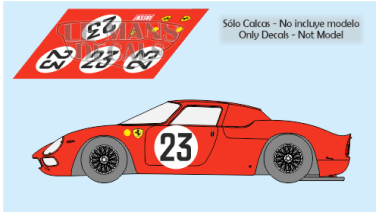

2024-11-23 - 12:52:21

Rf. LM0543 P/N.

Ferrari 250 LM - Le Mans 1964 num.23

** Esta Ficha es de caracter INFORMATIVO y carece de calidad contractual, los precios, existencias y referencias puede variar en el momento de formalizarlo en Pedido.