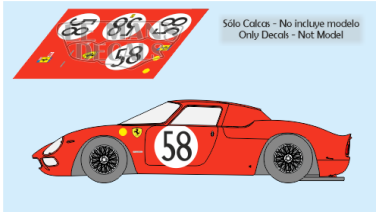

2024-12-04 - 09:29:04

Rf. LM0544 P/N.

Ferrari 250 LM - Le Mans 1964 num.58

** Esta Ficha es de caracter INFORMATIVO y carece de calidad contractual, los precios, existencias y referencias puede variar en el momento de formalizarlo en Pedido.