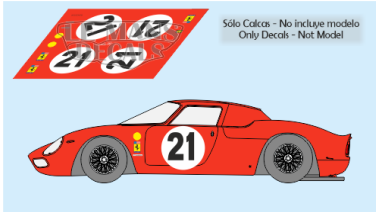

2024-11-21 - 16:44:42

Rf. LM0546 P/N.

Ferrari 250 LM - Le Mans 1965 num.21

** Esta Ficha es de caracter INFORMATIVO y carece de calidad contractual, los precios, existencias y referencias puede variar en el momento de formalizarlo en Pedido.