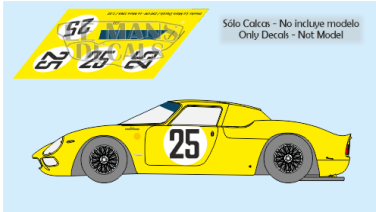

2024-12-04 - 09:47:17

Rf. LM0548 P/N.

Ferrari 250 LM - Le Mans 1965 num.25

** Esta Ficha es de caracter INFORMATIVO y carece de calidad contractual, los precios, existencias y referencias puede variar en el momento de formalizarlo en Pedido.