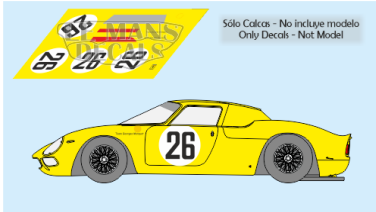

2024-11-21 - 16:29:52

Rf. LM0549 P/N.

Ferrari 250 LM - Le Mans 1965 num.26

** Esta Ficha es de caracter INFORMATIVO y carece de calidad contractual, los precios, existencias y referencias puede variar en el momento de formalizarlo en Pedido.