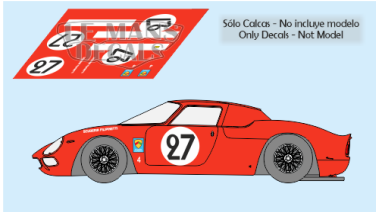

2025-04-03 - 03:47:19

Rf. LM0550 P/N.

Ferrari 250 LM - Le Mans 1965 num.27

** Esta Ficha es de caracter INFORMATIVO y carece de calidad contractual, los precios, existencias y referencias puede variar en el momento de formalizarlo en Pedido.