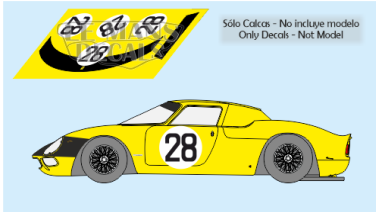

2024-11-23 - 22:12:49

Rf. LM0551 P/N.

Ferrari 250 LM - Le Mans 1966 num.28

** Esta Ficha es de caracter INFORMATIVO y carece de calidad contractual, los precios, existencias y referencias puede variar en el momento de formalizarlo en Pedido.