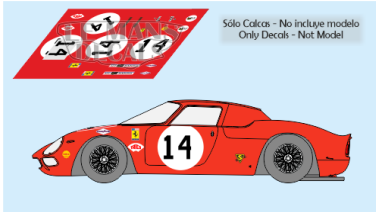

2025-04-03 - 03:55:46

Rf. LM0552 P/N.

Ferrari 250 LM - Le Mans 1968 num.14

** Esta Ficha es de caracter INFORMATIVO y carece de calidad contractual, los precios, existencias y referencias puede variar en el momento de formalizarlo en Pedido.