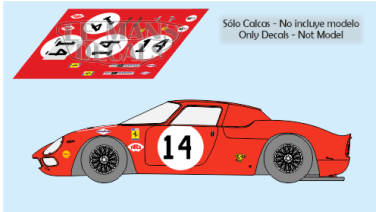

2024-11-21 - 15:47:07

Rf. LM0552 P/N.

Ferrari 250 LM - Le Mans 1968 num. 14

** Esta Ficha es de caracter INFORMATIVO y carece de calidad contractual, los precios, existencias y referencias puede variar en el momento de formalizarlo en Pedido.