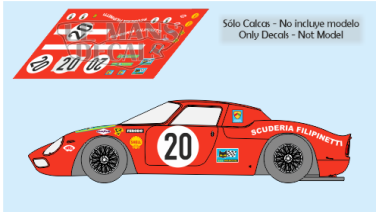

2024-12-11 - 22:09:52

Rf. LM0554 P/N.

*Ferrari 250 LM - Le Mans 1968 num.20*

\*\* Esta Ficha es de caracter INFORMATIVO y carece de calidad contractual, los precios, existencias y referencias puede variar en el momento de formalizarlo en Pedido.