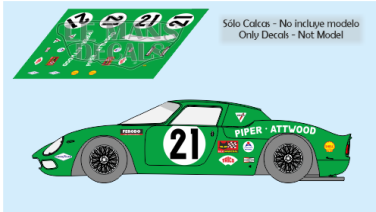

2025-04-03 - 03:48:52

Rf. LM0555 P/N.

Ferrari 250 LM - Le Mans 1968 num.21

** Esta Ficha es de caracter INFORMATIVO y carece de calidad contractual, los precios, existencias y referencias puede variar en el momento de formalizarlo en Pedido.