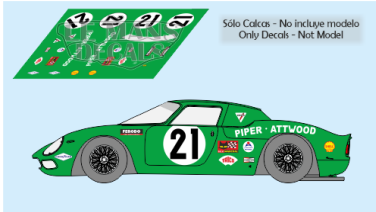

2024-11-21 - 15:55:17

Rf. LM0555 P/N.

Ferrari 250 LM - Le Mans 1968 num.21

** Esta Ficha es de caracter INFORMATIVO y carece de calidad contractual, los precios, existencias y referencias puede variar en el momento de formalizarlo en Pedido.