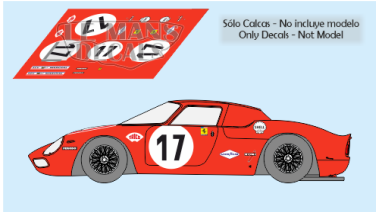

2024-12-04 - 09:35:08

Rf. LM0556 P/N.

*Ferrari 250 LM - Le Mans 1969 num.17*

\*\* Esta Ficha es de caracter INFORMATIVO y carece de calidad contractual, los precios, existencias y referencias puede variar en el momento de formalizarlo en Pedido.