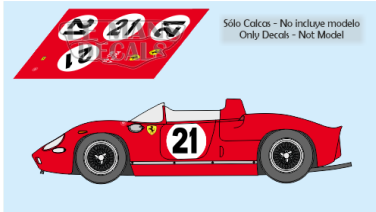

2024-11-23 - 21:15:25

Rf. LM0558 P/N.

Ferrari 250 P - Le Mans 1963 num.21

** Esta Ficha es de caracter INFORMATIVO y carece de calidad contractual, los precios, existencias y referencias puede variar en el momento de formalizarlo en Pedido.