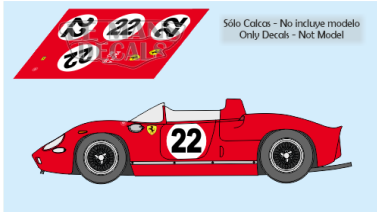

2024-11-23 - 11:25:38

Rf. LM0559 P/N.

Ferrari 250 P - Le Mans 1963 num.22

** Esta Ficha es de caracter INFORMATIVO y carece de calidad contractual, los precios, existencias y referencias puede variar en el momento de formalizarlo en Pedido.