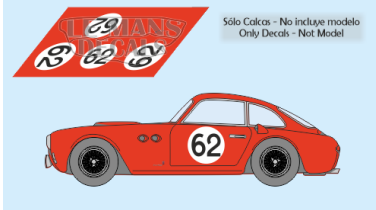

2024-10-22 - 10:19:55

Rf. LM0561 P/N.

*Ferrari 250 S - Le Mans 1952 num.62*

\*\* Esta Ficha es de caracter INFORMATIVO y carece de calidad contractual, los precios, existencias y referencias puede variar en el momento de formalizarlo en Pedido.