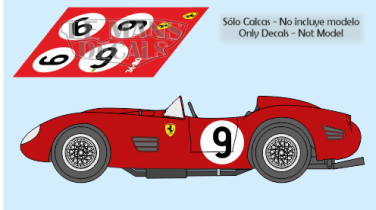

2024-11-21 - 15:55:41

Rf. LM0580 P/N.

Ferrari 250 TR 59/60 - Le Mans 1960 num.9

** Esta Ficha es de caracter INFORMATIVO y carece de calidad contractual, los precios, existencias y referencias puede variar en el momento de formalizarlo en Pedido.