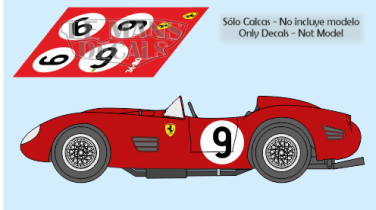

2025-04-03 - 04:31:39

Rf. LM0580 P/N.

Ferrari 250 TR 59/60 - Le Mans 1960 num.9

** Esta Ficha es de caracter INFORMATIVO y carece de calidad contractual, los precios, existencias y referencias puede variar en el momento de formalizarlo en Pedido.