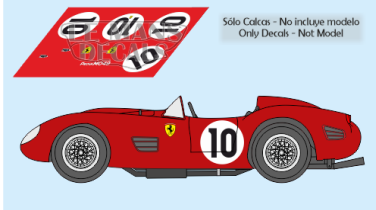

2024-11-21 - 17:21:45

Rf. LM0581 P/N.

*Ferrari 250 TR 59/60 - Le Mans 1960 num.10*

\*\* Esta Ficha es de caracter INFORMATIVO y carece de calidad contractual, los precios, existencias y referencias puede variar en el momento de formalizarlo en Pedido.