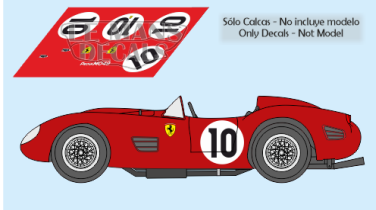

2025-04-03 - 04:25:50

Rf. LM0581 P/N.

Ferrari 250 TR 59/60 - Le Mans 1960 num.10

** Esta Ficha es de caracter INFORMATIVO y carece de calidad contractual, los precios, existencias y referencias puede variar en el momento de formalizarlo en Pedido.