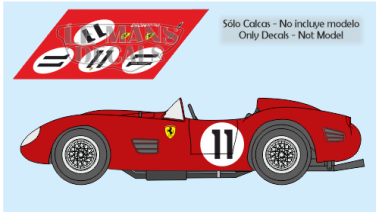

2025-04-03 - 04:30:38

Rf. LM0582 P/N.

Ferrari 250 TR 59/60 - Le Mans 1960 num.11

** Esta Ficha es de caracter INFORMATIVO y carece de calidad contractual, los precios, existencias y referencias puede variar en el momento de formalizarlo en Pedido.