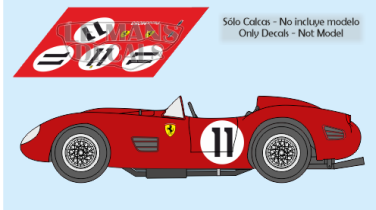

2024-12-04 - 09:43:35

Rf. LM0582 P/N.

Ferrari 250 TR 59/60 - Le Mans 1960 num.11

** Esta Ficha es de caracter INFORMATIVO y carece de calidad contractual, los precios, existencias y referencias puede variar en el momento de formalizarlo en Pedido.