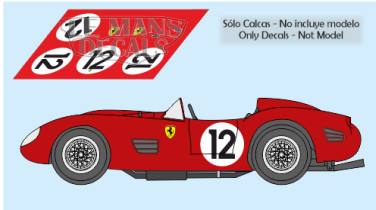

2025-04-03 - 04:31:39

Rf. LM0583 P/N.

Ferrari 250 TRI/60 - Le Mans 1960 num.12

** Esta Ficha es de caracter INFORMATIVO y carece de calidad contractual, los precios, existencias y referencias puede variar en el momento de formalizarlo en Pedido.