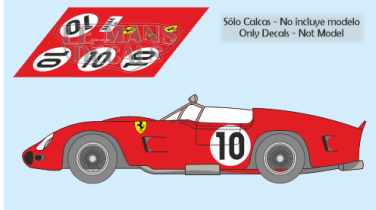

2024-11-23 - 11:23:49

Rf. LM0584 P/N.

Ferrari 250 TRI/61 - Le Mans 1961 num.10

** Esta Ficha es de caracter INFORMATIVO y carece de calidad contractual, los precios, existencias y referencias puede variar en el momento de formalizarlo en Pedido.