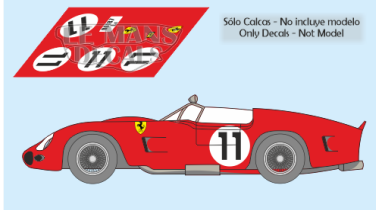

2024-11-24 - 01:16:25

Rf. LM0585 P/N.

Ferrari 250 TRI/61 - Le Mans 1961 num.11

** Esta Ficha es de caracter INFORMATIVO y carece de calidad contractual, los precios, existencias y referencias puede variar en el momento de formalizarlo en Pedido.