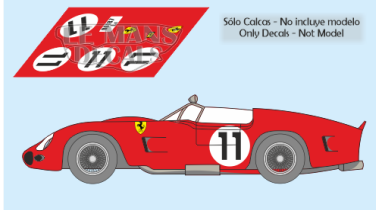

2025-04-03 - 04:25:51

Rf. LM0585 P/N.

Ferrari 250 TRI/61 - Le Mans 1961 num.11

** Esta Ficha es de caracter INFORMATIVO y carece de calidad contractual, los precios, existencias y referencias puede variar en el momento de formalizarlo en Pedido.