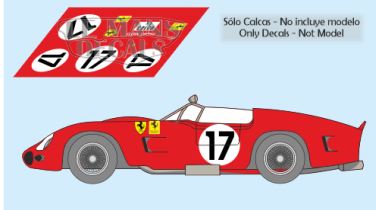

2025-04-03 - 04:32:39

Rf. LM0586

P/N.

Ferrari 250 TRI/61 - Le Mans 1961 num.17

** Esta Ficha es de caracter INFORMATIVO y carece de calidad contractual, los precios, existencias y referencias puede variar en el momento de formalizarlo en Pedido.