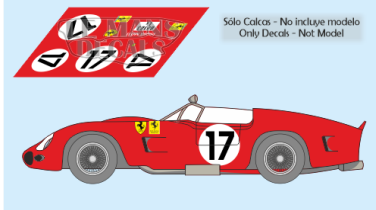

2024-11-24 - 01:21:19

Rf. LM0586 P/N.

Ferrari 250 TRI/61 - Le Mans 1961 num.17

** Esta Ficha es de caracter INFORMATIVO y carece de calidad contractual, los precios, existencias y referencias puede variar en el momento de formalizarlo en Pedido.