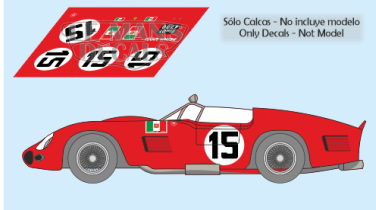

2025-04-03 - 04:32:39

Rf. LM0587 P/N.

*Ferrari 250 TRI/61 - Le Mans 1962 num.15*

\*\* Esta Ficha es de caracter INFORMATIVO y carece de calidad contractual, los precios, existencias y referencias puede variar en el momento de formalizarlo en Pedido.