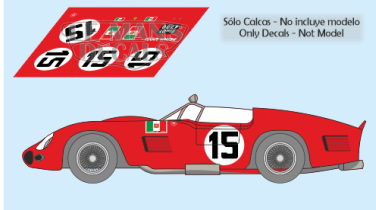

2024-11-23 - 23:13:38

Rf. LM0587 P/N.

*Ferrari 250 TRI/61 - Le Mans 1962 num.15*

\*\* Esta Ficha es de caracter INFORMATIVO y carece de calidad contractual, los precios, existencias y referencias puede variar en el momento de formalizarlo en Pedido.