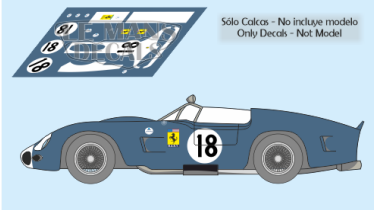

2025-04-03 - 04:25:51

Rf. LM0588 P/N.

Ferrari 250 TRI/61 - Le Mans 1962 num.18

** Esta Ficha es de caracter INFORMATIVO y carece de calidad contractual, los precios, existencias y referencias puede variar en el momento de formalizarlo en Pedido.