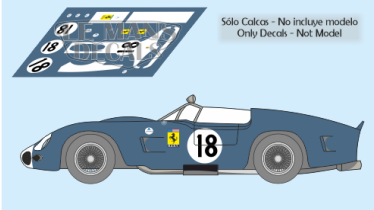

2024-11-21 - 17:29:04

Rf. LM0588

P/N.

Ferrari 250 TRI/61 - Le Mans 1962 num.18

** Esta Ficha es de caracter INFORMATIVO y carece de calidad contractual, los precios, existencias y referencias puede variar en el momento de formalizarlo en Pedido.