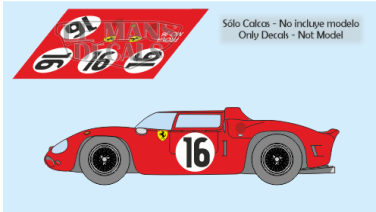

2025-04-03 - 04:26:52

Rf. LM0589 P/N.

Ferrari 268 SP - Le Mans Test 1962 num.16

** Esta Ficha es de caracter INFORMATIVO y carece de calidad contractual, los precios, existencias y referencias puede variar en el momento de formalizarlo en Pedido.