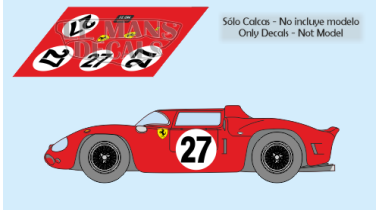

2024-11-21 - 21:29:01

Rf. LM0590 P/N.

*Ferrari 268 SP - Le Mans 1962 num.27*

\*\* Esta Ficha es de caracter INFORMATIVO y carece de calidad contractual, los precios, existencias y referencias puede variar en el momento de formalizarlo en Pedido.