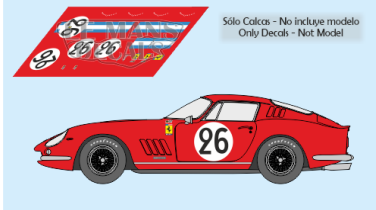

2024-11-23 - 21:16:13

Rf. LM0592 P/N.

*Ferrari 275 GTB - Le Mans 1966 num.26*

\*\* Esta Ficha es de caracter INFORMATIVO y carece de calidad contractual, los precios, existencias y referencias puede variar en el momento de formalizarlo en Pedido.