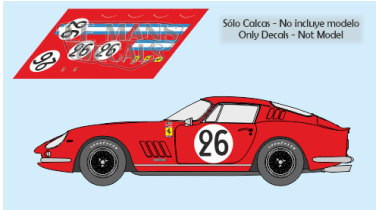

2025-04-03 - 04:25:50

Rf. LM0592 P/N.

*Ferrari 275 GTB - Le Mans 1966 num.26*

\*\* Esta Ficha es de caracter INFORMATIVO y carece de calidad contractual, los precios, existencias y referencias puede variar en el momento de formalizarlo en Pedido.