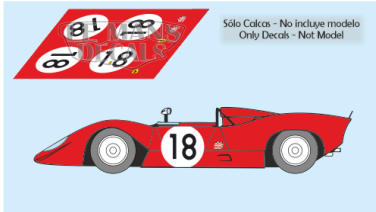

2025-04-03 - 09:19:35

Rf. LM0610 P/N.

Ferrari 312 P Spyder - Le Mans Test 1969 num. 18

** Esta Ficha es de caracter INFORMATIVO y carece de calidad contractual, los precios, existencias y referencias puede variar en el momento de formalizarlo en Pedido.