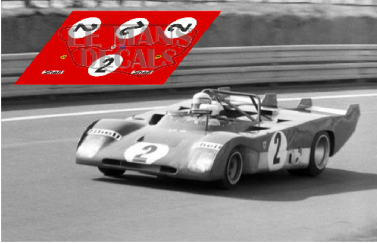

2024-11-21 - 20:09:02

Rf. LM0612 P/N.

Ferrari 312 PB - Le Mans Test 1972 num.2

** Esta Ficha es de caracter INFORMATIVO y carece de calidad contractual, los precios, existencias y referencias puede variar en el momento de formalizarlo en Pedido.