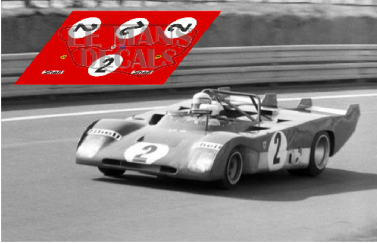

2025-04-03 - 05:19:37

---

Rf. LM0612      P/N.

*Ferrari 312 PB - Le Mans Test 1972 num.2*

---

\*\* Esta Ficha es de caracter INFORMATIVO y carece de calidad contractual, los precios, existencias y referencias puede variar en el momento de formalizarlo en Pedido.