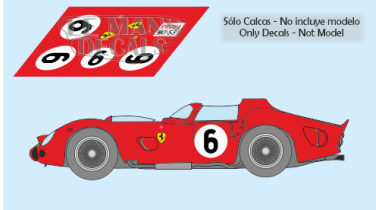

2024-11-24 - 04:17:41

Rf. LM0635 P/N.

*Ferrari 330 TRI - Le Mans 1962 num.6*

\*\* Esta Ficha es de caracter INFORMATIVO y carece de calidad contractual, los precios, existencias y referencias puede variar en el momento de formalizarlo en Pedido.