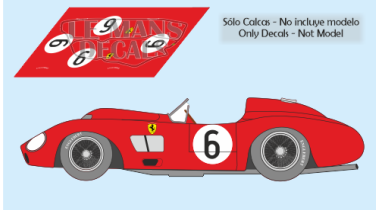

2024-11-21 - 17:32:28

Rf. LM0649 P/N.

*Ferrari 335 S - Le Mans 1957 num.6*

\*\* Esta Ficha es de caracter INFORMATIVO y carece de calidad contractual, los precios, existencias y referencias puede variar en el momento de formalizarlo en Pedido.