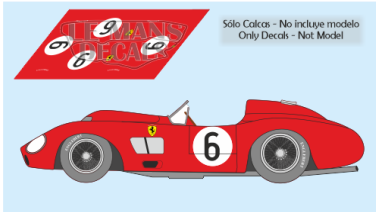

2025-04-03 - 05:06:56

Rf. LM0649 P/N.

Ferrari 335 S - Le Mans 1957 num.6

** Esta Ficha es de caracter INFORMATIVO y carece de calidad contractual, los precios, existencias y referencias puede variar en el momento de formalizarlo en Pedido.