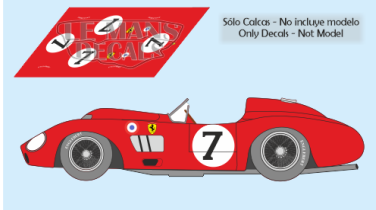

2025-04-03 - 05:05:36

Rf. LM0650 P/N.

Ferrari 335 S - Le Mans 1957 num.7

** Esta Ficha es de caracter INFORMATIVO y carece de calidad contractual, los precios, existencias y referencias puede variar en el momento de formalizarlo en Pedido.