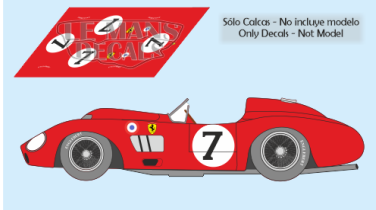

2024-11-21 - 19:14:32

Rf. LM0650 P/N.

*Ferrari 335 S - Le Mans 1957 num.7*

\*\* Esta Ficha es de caracter INFORMATIVO y carece de calidad contractual, los precios, existencias y referencias puede variar en el momento de formalizarlo en Pedido.