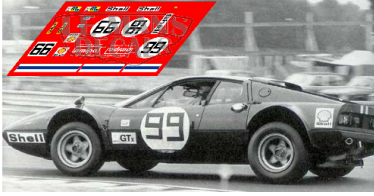

2025-04-03 - 05:17:09

Rf. LM0664 P/N.

Ferrari 365 GT/4 BB - Le Mans 1975 num.99

** Esta Ficha es de caracter INFORMATIVO y carece de calidad contractual, los precios, existencias y referencias puede variar en el momento de formalizarlo en Pedido.