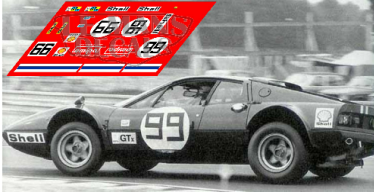

2024-11-23 - 14:25:10

Rf. LM0664 P/N.

Ferrari 365 GT/4 BB - Le Mans 1975 num.99

** Esta Ficha es de caracter INFORMATIVO y carece de calidad contractual, los precios, existencias y referencias puede variar en el momento de formalizarlo en Pedido.